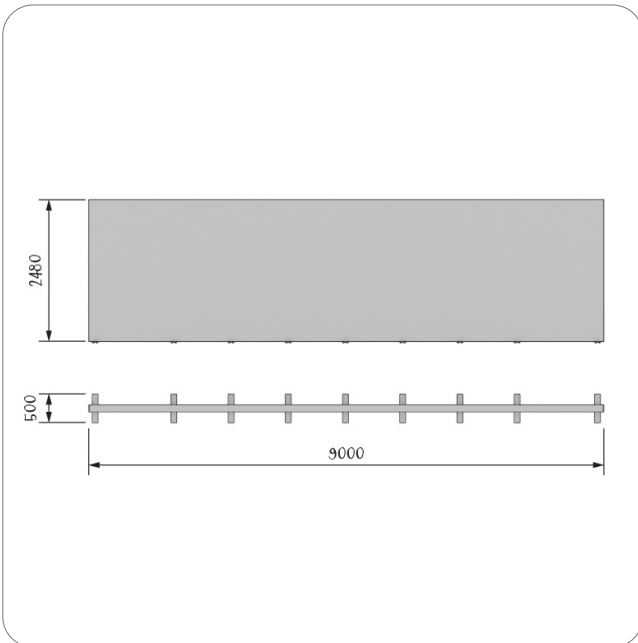

REAL BIG LEDUP (900 × 248 cm)

Art. BLUP-R-900x248-2026

- 9000 × 2480 × 120 mm (B x H x T)
- Tiefe mit Füße: 500 mm
- Aluminium-Rahmen
- integrierte LED-Module oben und unten
- innenliegende Aussteifung
- inkl. 4x ABS Transportkoffern mit Rollen und Griff
- Verpackungsmaß Koffer 1: 39 × 119 × 31 cm
- Verpackungsmaß Koffer 2: 39 × 119 × 31 cm
- Verpackungsmaß Koffer 3: 34 × 116,5 × 21,5 cm
- Verpackungsmaß Koffer 4: 34 × 116,5 × 21,5 cm
- Gesamtgewicht: 97 kg