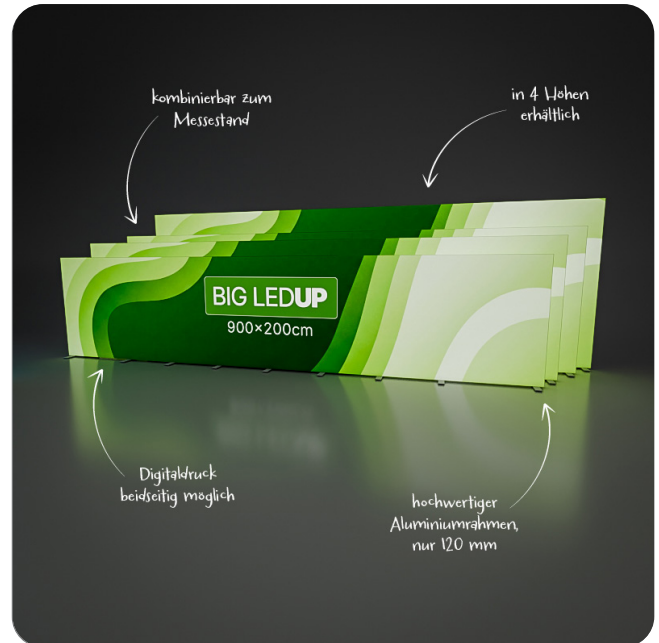

REAL BIG LEDUP (900 × 248 cm)

Art. BLUP-R-900x248-2026

- 9000 × 2480 × 120 mm (B x H x T)
- Tiefe mit Füße: 500 mm
- Aluminium-Rahmen
- integrierte LED-Module oben und unten
- innenliegende Aussteifung
- inkl. 4x ABS Transportkoffern mit Rollen und Griff
- Verpackungsmaß Koffer 1: 39 × 119 × 31 cm
- Verpackungsmaß Koffer 2: 39 × 119 × 31 cm
- Verpackungsmaß Koffer 3: 34 × 116,5 × 21,5 cm
- Verpackungsmaß Koffer 4: 34 × 116,5 × 21,5 cm
- Gesamtgewicht: 97 kg

Hinweise zur Datenaufbereitung:

Die Prüfung der Druckdaten und die Druckparameter basieren bei der MKPI Marketing AG auf einem PDF-Workflow. Deshalb sollte die Anlieferung der Druckdaten vorzugsweise im PDF-Format erfolgen. Fordern Sie dazu die entsprechenden Joboptions an oder laden Sie sich diese von der Homepage der MKPI Marketing AG herunter. Bitte achten Sie bei der Erzeugung Ihres Druck-PDF auch unbedingt darauf, dass die Schriften komplett eingebettet werden. Sonderfarben sollten als solche angelegt werden, Pixelbilder benötigen im Endformat eine Auflösung von 100 dpi. Verwenden Sie ECIv2 als Farbprofil. Steht dieses Profil nicht zur Verfügung, betten Sie kein Profil ein.