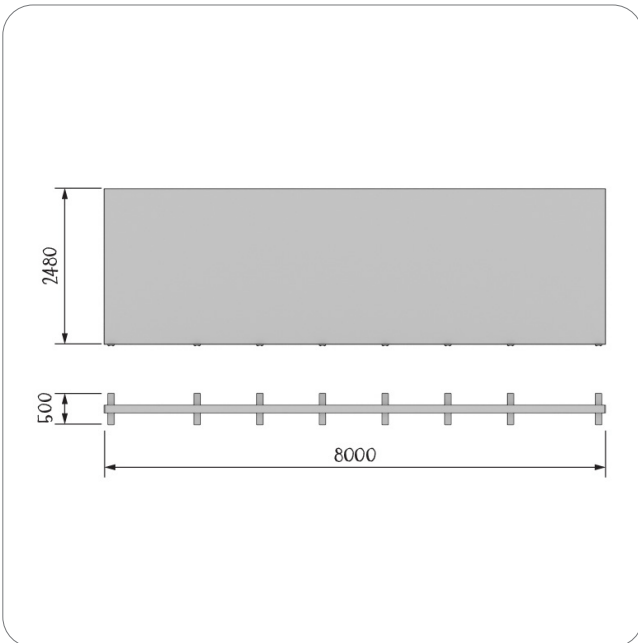

## REAL BIG LEDUP (800 × 248 cm)

Art. BLUP-R-800×248-2026

- 8000 × 2480 × 120 mm (B x H x T)
  - Tiefe mit Füße: 500 mm
  - Aluminium-Rahmen
  - integrierte LED-Module oben und unten
  - innenliegende Aussteifung
  - inkl. 3x ABS Transportkoffern mit Rollen und Griff
- 
- Verpackungsmaß Koffer 1: 39 × 119 × 31 cm
  - Verpackungsmaß Koffer 2: 39 × 119 × 31 cm
  - Verpackungsmaß Koffer 3: 34 × 116,5 × 21,5 cm
  - Gesamtgewicht: 85 kg