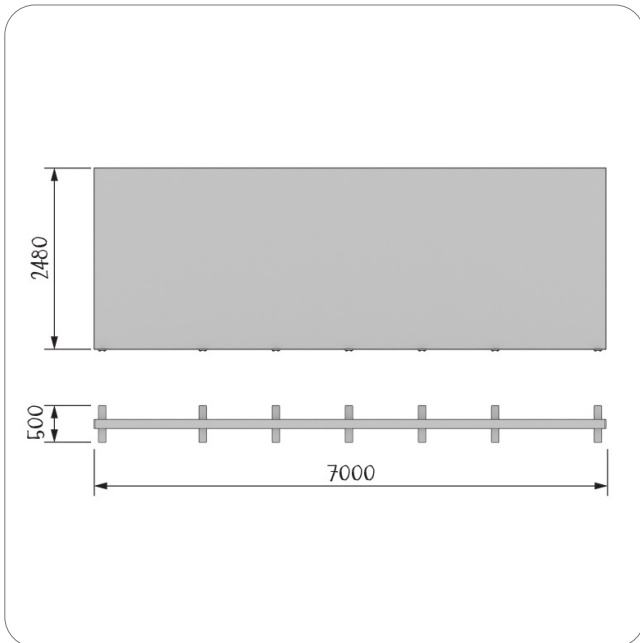

## REAL BIG LEDUP (700 × 248 cm)

Art. BLUP-R-700x248-2026

- 7000 × 2480 × 120 mm (B x H x T)
  - Tiefe mit FüÙe: 500 mm
  - Aluminium-Rahmen
  - integrierte LED-Module oben und unten
  - innenliegende Aussteifung
  - inkl. 3x ABS Transportkoffern mit Rollen und Griff
- 
- Verpackungsmaß Koffer 1: 39 × 119 × 31 cm
  - Verpackungsmaß Koffer 2: 39 × 119 × 31 cm
  - Verpackungsmaß Koffer 3: 34 × 116,5 × 21,5 cm
  - Gesamtgewicht: 71 kg