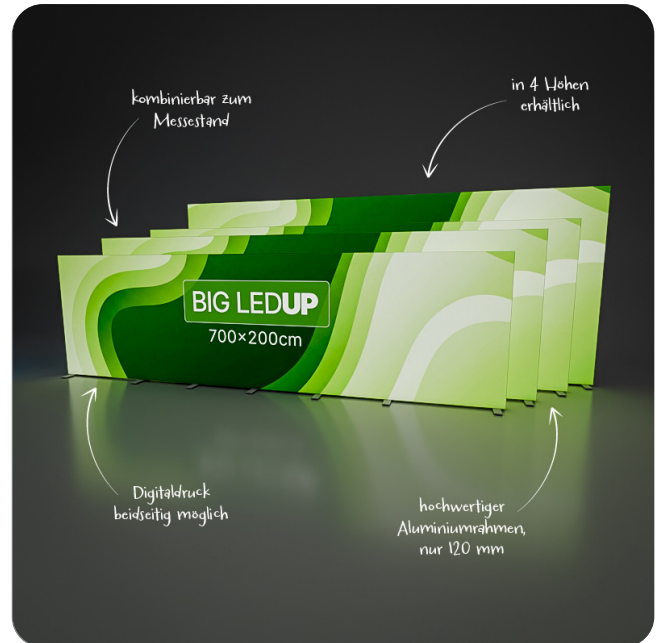

## REAL BIG LEDUP (700 × 248 cm)

Art. BLUP-R-700x248-2026

- 7000 × 2480 × 120 mm (B x H x T)
  - Tiefe mit FüÙe: 500 mm
  - Aluminium-Rahmen
  - integrierte LED-Module oben und unten
  - innenliegende Aussteifung
  - inkl. 3x ABS Transportkoffern mit Rollen und Griff
- 
- Verpackungsmaß Koffer 1: 39 × 119 × 31 cm
  - Verpackungsmaß Koffer 2: 39 × 119 × 31 cm
  - Verpackungsmaß Koffer 3: 34 × 116,5 × 21,5 cm
  - Gesamtgewicht: 71 kg

### Hinweise zur Datenaufbereitung:

Die Prüfung der Druckdaten und die Druckparameter basieren bei der MKPI Marketing AG auf einem PDF-Workflow. Deshalb sollte die Anlieferung der Druckdaten vorzugsweise im PDF-Format erfolgen. Fordern Sie dazu die entsprechenden Joboptions an oder laden Sie sich diese von der Homepage der MKPI Marketing AG herunter. Bitte achten Sie bei der Erzeugung Ihres Druck-PDF auch unbedingt darauf, dass die Schriften komplett eingebettet werden. Sonderfarben sollten als solche angelegt werden, Pixelbilder benötigen im Endformat eine Auflösung von 100 dpi. Verwenden Sie ECIv2 als Farbprofil. Steht dieses Profil nicht zur Verfügung, betten Sie kein Profil ein.