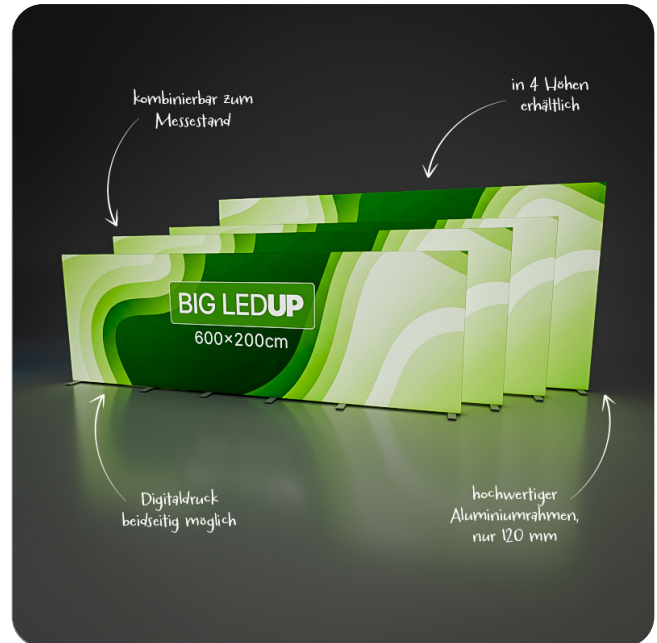

REAL BIG LEDUP (600 × 248 cm)

Art. BLUP-R-600x248-2026

- 6000 × 2480 × 120 mm (B x H x T)
- Tiefe mit Füße: 500 mm
- Aluminium-Rahmen
- integrierte LED-Module oben und unten
- innenliegende Aussteifung
- inkl. 2x ABS Transportkoffern mit Rollen und Griff
- Verpackungsmaß Koffer 1: 39 × 119 × 31 cm
- Verpackungsmaß Koffer 2: 39 × 119 × 31 cm
- Gesamtgewicht: 65 kg

Hinweise zur Datenaufbereitung:

Die Prüfung der Druckdaten und die Druckparameter basieren bei der MKPI Marketing AG auf einem PDF-Workflow. Deshalb sollte die Anlieferung der Druckdaten vorzugsweise im PDF-Format erfolgen. Fordern Sie dazu die entsprechenden Joboptions an oder laden Sie sich diese von der Homepage der MKPI Marketing AG herunter. Bitte achten Sie bei der Erzeugung Ihres Druck-PDF auch unbedingt darauf, dass die Schriften komplett eingebettet werden. Sonderfarben sollten als solche angelegt werden, Pixelbilder benötigen im Endformat eine Auflösung von 100 dpi. Verwenden Sie ECIv2 als Farbprofil. Steht dieses Profil nicht zur Verfügung, betten Sie kein Profil ein.