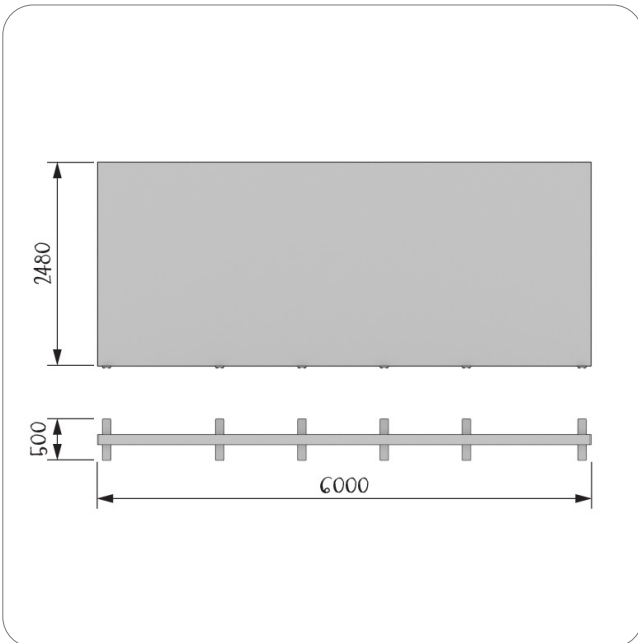

REAL BIG LEDUP (600 × 248 cm)

Art. BLUP-R-600x248-2026

- 6000 × 2480 × 120 mm (B x H x T)
- Tiefe mit Füße: 500 mm
- Aluminium-Rahmen
- integrierte LED-Module oben und unten
- innenliegende Aussteifung
- inkl. 2x ABS Transportkoffern mit Rollen und Griff
- Verpackungsmaß Koffer 1: 39 × 119 × 31 cm
- Verpackungsmaß Koffer 2: 39 × 119 × 31 cm
- Gesamtgewicht: 65 kg