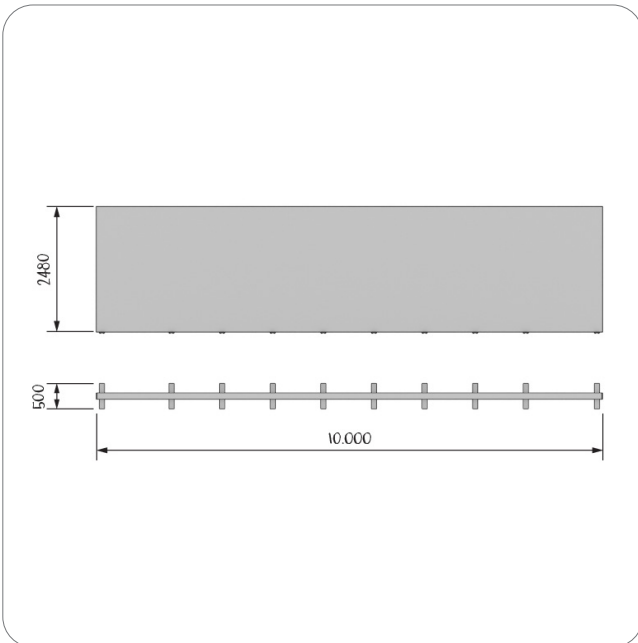

REAL BIG LEDUP (1000 × 248 cm)

Art. BLUP-R-1000x248-2026

- 10000 × 2480 × 120 mm (B x H x T)
- Tiefe mit Füße: 500 mm
- Aluminium-Rahmen
- integrierte LED-Module oben und unten
- innenliegende Aussteifung
- inkl. 4x ABS Transportkoffern mit Rollen und Griff
- Verpackungsmaß Koffer 1: 39 × 119 × 31 cm
- Verpackungsmaß Koffer 2: 39 × 119 × 31 cm
- Verpackungsmaß Koffer 3: 34 × 116,5 × 21,5 cm
- Verpackungsmaß Koffer 4: 34 × 116,5 × 21,5 cm
- Gesamtgewicht: 105 kg