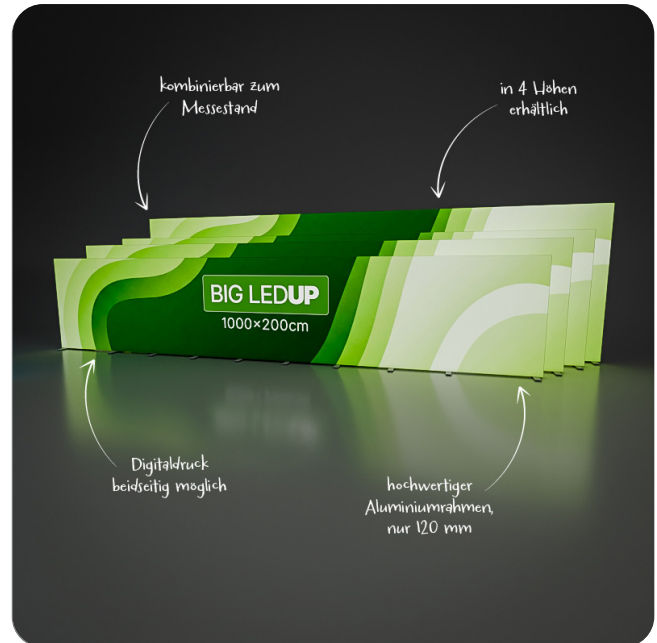

REAL BIG LEDUP (1000 × 248 cm)

Art. BLUP-R-1000x248-2026

- 10000 × 2480 × 120 mm (B x H x T)
- Tiefe mit Füße: 500 mm
- Aluminium-Rahmen
- integrierte LED-Module oben und unten
- innenliegende Aussteifung
- inkl. 4x ABS Transportkoffern mit Rollen und Griff
- Verpackungsmaß Koffer 1: 39 × 119 × 31 cm
- Verpackungsmaß Koffer 2: 39 × 119 × 31 cm
- Verpackungsmaß Koffer 3: 34 × 116,5 × 21,5 cm
- Verpackungsmaß Koffer 4: 34 × 116,5 × 21,5 cm
- Gesamtgewicht: 105 kg

Hinweise zur Datenaufbereitung:

Die Prüfung der Druckdaten und die Druckparameter basieren bei der MKPI Marketing AG auf einem PDF-Workflow. Deshalb sollte die Anlieferung der Druckdaten vorzugsweise im PDF-Format erfolgen. Fordern Sie dazu die entsprechenden Joboptions an oder laden Sie sich diese von der Homepage der MKPI Marketing AG herunter. Bitte achten Sie bei der Erzeugung Ihres Druck-PDF auch unbedingt darauf, dass die Schriften komplett eingebettet werden. Sonderfarben sollten als solche angelegt werden, Pixelbilder benötigen im Endformat eine Auflösung von 100 dpi. Verwenden Sie ECIv2 als Farbprofil. Steht dieses Profil nicht zur Verfügung, betten Sie kein Profil ein.