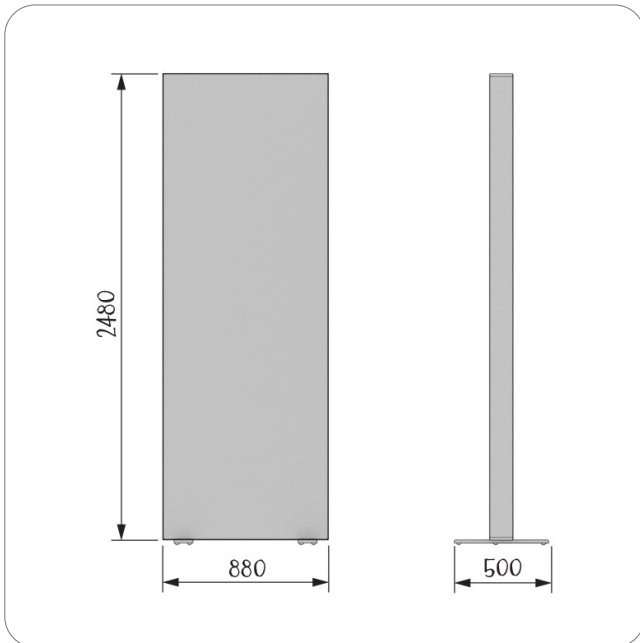

## BIG LEDUP STELE (88 × 248 cm)

Art. BLUP-STELE-88x248-2026

- 880 × 2480 × 120 mm (B x H x T)
- Tiefe mit Füße: 500 mm
- Aluminium-Rahmen
- integrierte LED-Module oben und unten
- innenliegende Aussteifung
- inkl. ABS Transportkoffer mit Rollen und Griff
- Verpackungsmaß Koffer: 34 × 119 × 26 cm
- Gesamtgewicht: 21 kg