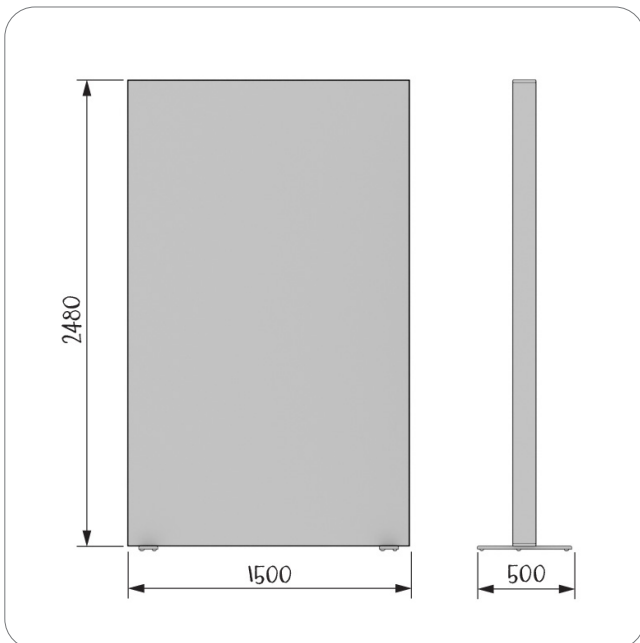

## BIG LEDUP STELE (150 × 248 cm)

Art. BLUP-STELE-150x248-2026

- 1500 × 2480 × 120 mm (B x H x T)
- Tiefe mit Füße: 500 mm
- Aluminium-Rahmen
- integrierte LED-Module oben und unten
- innenliegende Aussteifung
- inkl. ABS Transportkoffer mit Rollen und Griff
- Verpackungsmaß Koffer: 39 × 119 × 31 cm
- Gesamtgewicht: 28 kg