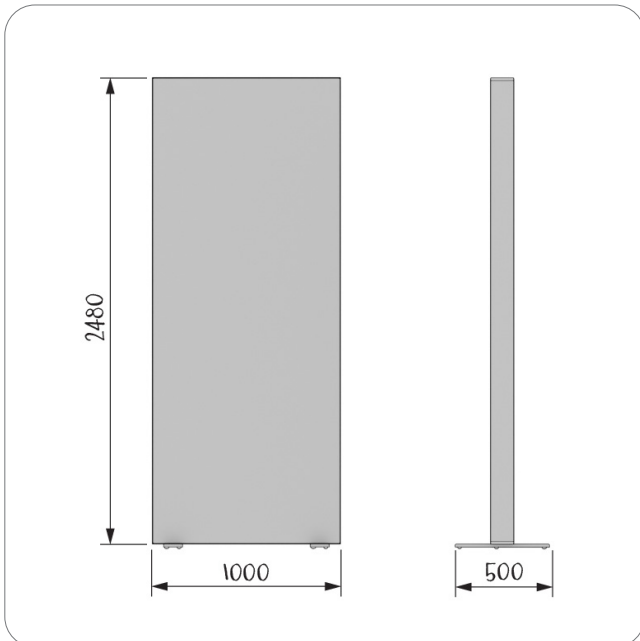

## BIG LEDUP STELE (100 × 248 cm)

Art. BLUP-STELE-100×248-2026

- 1000 × 2480 × 120 mm (B x H x T)
- Tiefe mit Füße: 500 mm
- Aluminium-Rahmen
- integrierte LED-Module oben und unten
- innenliegende Aussteifung
- inkl. ABS Transportkoffer mit Rollen und Griff
- Verpackungsmaß Koffer: 34 × 119 × 26 cm
- Gesamtgewicht: 22 kg