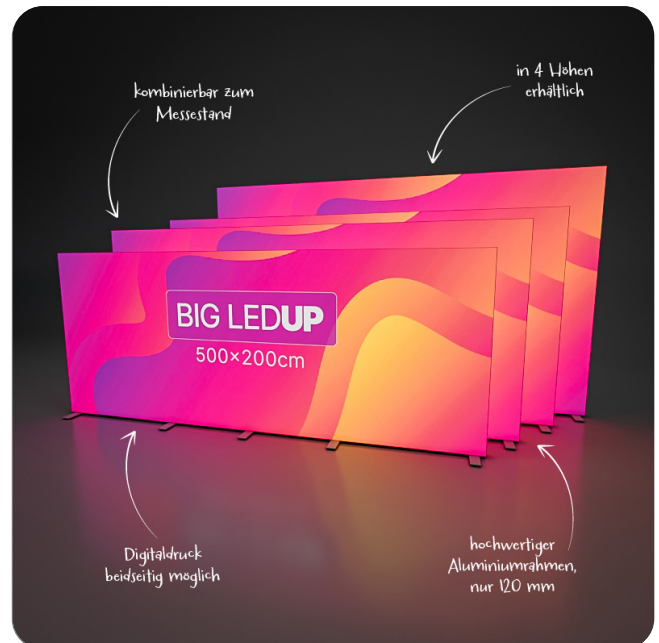

BIG LEDUP (500 × 248 cm)

Art. BLUP-500x248-2026

- 5000 × 2480 × 120 mm (B x H x T)
- Tiefe mit Füße: 500 mm
- Aluminium-Rahmen
- integrierte LED-Module oben und unten
- innenliegende Aussteifung
- inkl. 3x ABS Transportkoffern mit Rollen und Griff
- Verpackungsmaß Koffer 1: 39 × 119 × 31 cm
- Verpackungsmaß Koffer 2: 34 × 119 × 22 cm
- Verpackungsmaß Koffer 3: 34 × 119 × 22 cm
- Gesamtgewicht: 61 kg