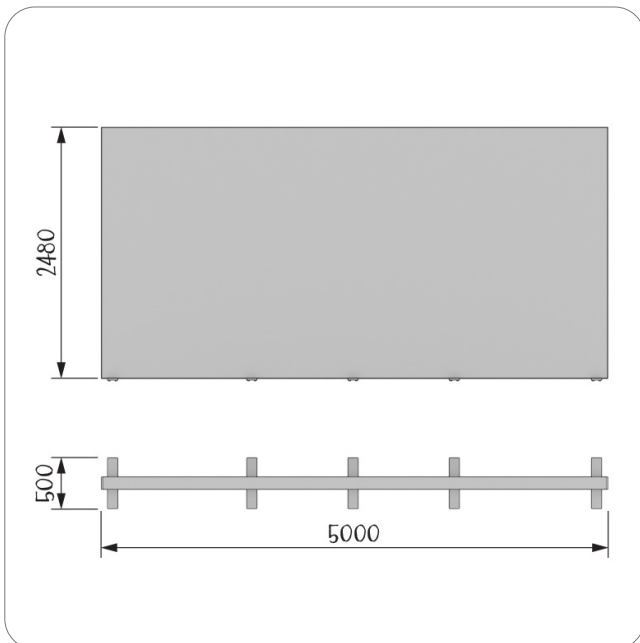

BIG LEDUP (500 × 248 cm)

Art. BLUP-500x248-2026

- 5000 × 2480 × 120 mm (B x H x T)
- Tiefe mit Füße: 500 mm
- Aluminium-Rahmen
- integrierte LED-Module oben und unten
- innenliegende Aussteifung
- inkl. 3x ABS Transportkoffern mit Rollen und Griff
- Verpackungsmaß Koffer 1: 39 × 119 × 31 cm
- Verpackungsmaß Koffer 2: 34 × 119 × 22 cm
- Verpackungsmaß Koffer 3: 34 × 119 × 22 cm
- Gesamtgewicht: 61 kg