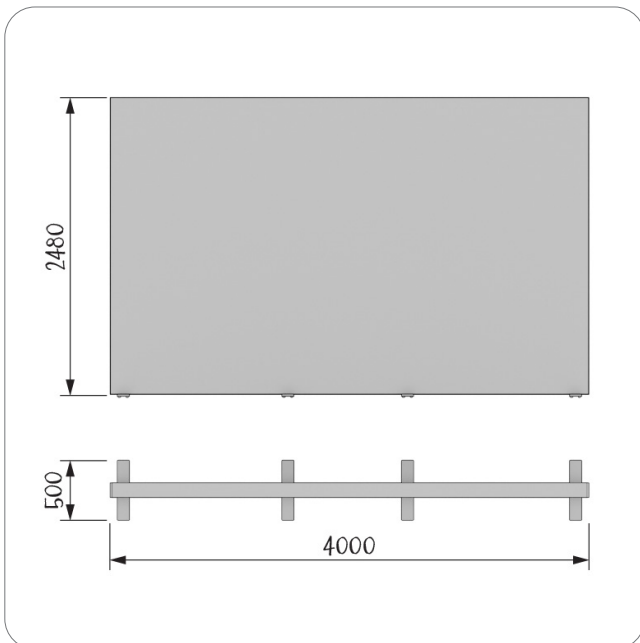

BIG LEDUP (400 × 248 cm)

Art. BLUP-400x248-2026

- 4000 × 2480 × 120 mm (B x H x T)
- Tiefe mit Füße: 500 mm
- Aluminium-Rahmen
- integrierte LED-Module oben und unten
- innenliegende Aussteifung
- inkl. 2x ABS Transportkoffern mit Rollen und Griff
- Verpackungsmaß Koffer 1: 39 × 119 × 31 cm
- Verpackungsmaß Koffer 2: 34 × 119 × 22 cm
- Gesamtgewicht: 48 kg