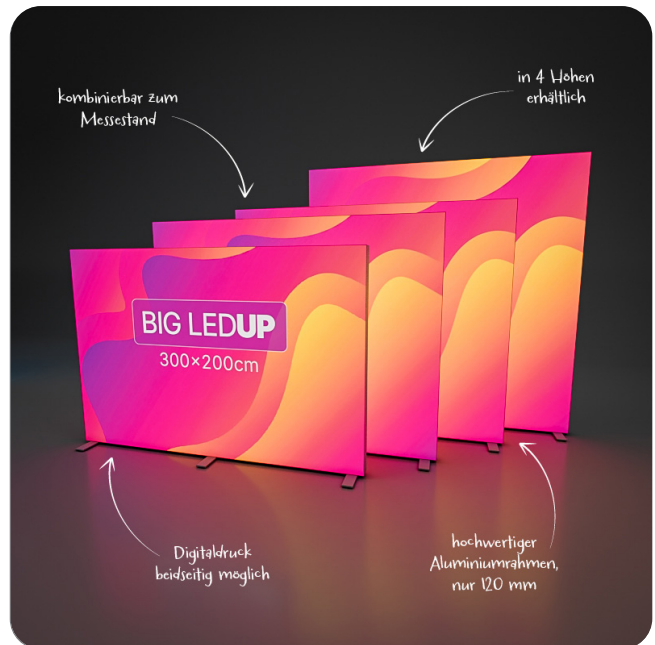

BIG LEDUP (300 × 248 cm)

Art. BLUP-300x248-2026

- 3000 × 2480 × 120 mm (B x H x T)
- Tiefe mit Füße: 500 mm
- Aluminium-Rahmen
- integrierte LED-Module oben und unten
- innenliegende Aussteifung
- inkl. 2x ABS Transportkoffern mit Rollen und Griff
- Verpackungsmaß Koffer 1: 39 × 119 × 31 cm
- Verpackungsmaß Koffer 2: 34 × 119 × 22 cm
- Gesamtgewicht: 42 kg

Hinweise zur Datenaufbereitung:

Die Prüfung der Druckdaten und die Druckparameter basieren bei der MKPI Marketing AG auf einem PDF-Workflow. Deshalb sollte die Anlieferung der Druckdaten vorzugsweise im PDF-Format erfolgen. Fordern Sie dazu die entsprechenden Joboptions an oder laden Sie sich diese von der Homepage der MKPI Marketing AG herunter. Bitte achten Sie bei der Erzeugung Ihres Druck-PDF auch unbedingt darauf, dass die Schriften komplett eingebettet werden. Sonderfarben sollten als solche angelegt werden, Pixelbilder benötigen im Endformat eine Auflösung von 100 dpi. Verwenden Sie ECIv2 als Farbprofil. Steht dieses Profil nicht zur Verfügung, betten Sie kein Profil ein.