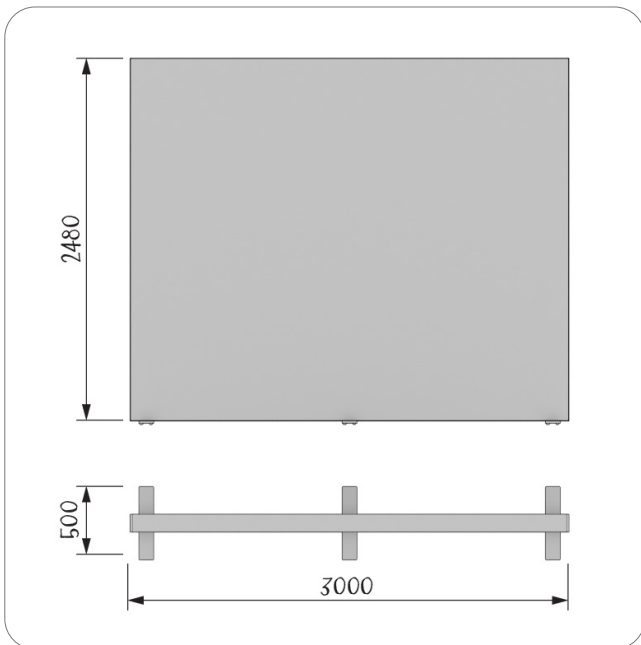

BIG LEDUP (300 × 248 cm)

Art. BLUP-300x248-2026

- 3000 × 2480 × 120 mm (B x H x T)
- Tiefe mit Füße: 500 mm
- Aluminium-Rahmen
- integrierte LED-Module oben und unten
- innenliegende Aussteifung
- inkl. 2x ABS Transportkoffern mit Rollen und Griff
- Verpackungsmaß Koffer 1: 39 × 119 × 31 cm
- Verpackungsmaß Koffer 2: 34 × 119 × 22 cm
- Gesamtgewicht: 42 kg