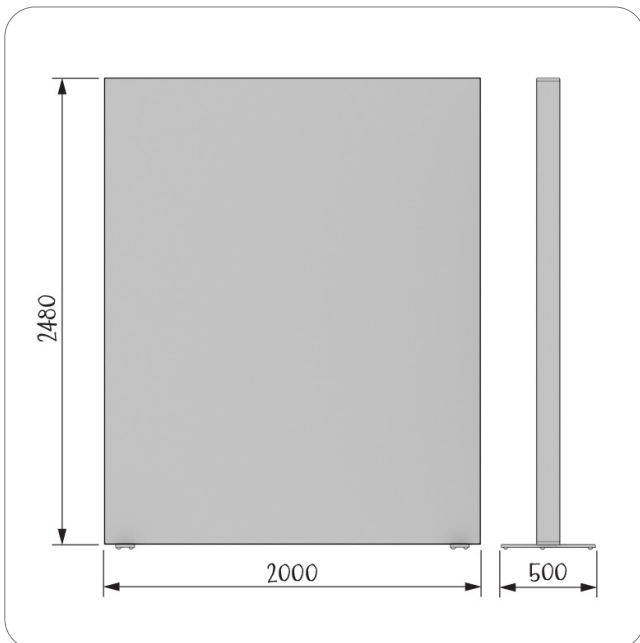

## BIG LEDUP (200 × 248 cm)

Art. BLUP-200×248-2026

- 2000 × 2480 × 120 mm (B x H x T)
- Tiefe mit Füße: 500 mm
- Aluminium-Rahmen
- integrierte LED-Module oben und unten
- innenliegende Aussteifung
- inkl. ABS Transportkoffer mit Rollen und Griff
- Verpackungsmaß Koffer: 39 × 119 × 31 cm
- Gesamtgewicht: 31 kg